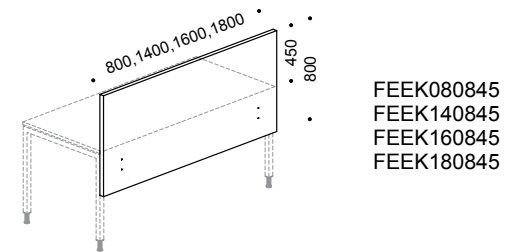

FEEK080845
FEEK140845
FEEK160845
FEEK180845