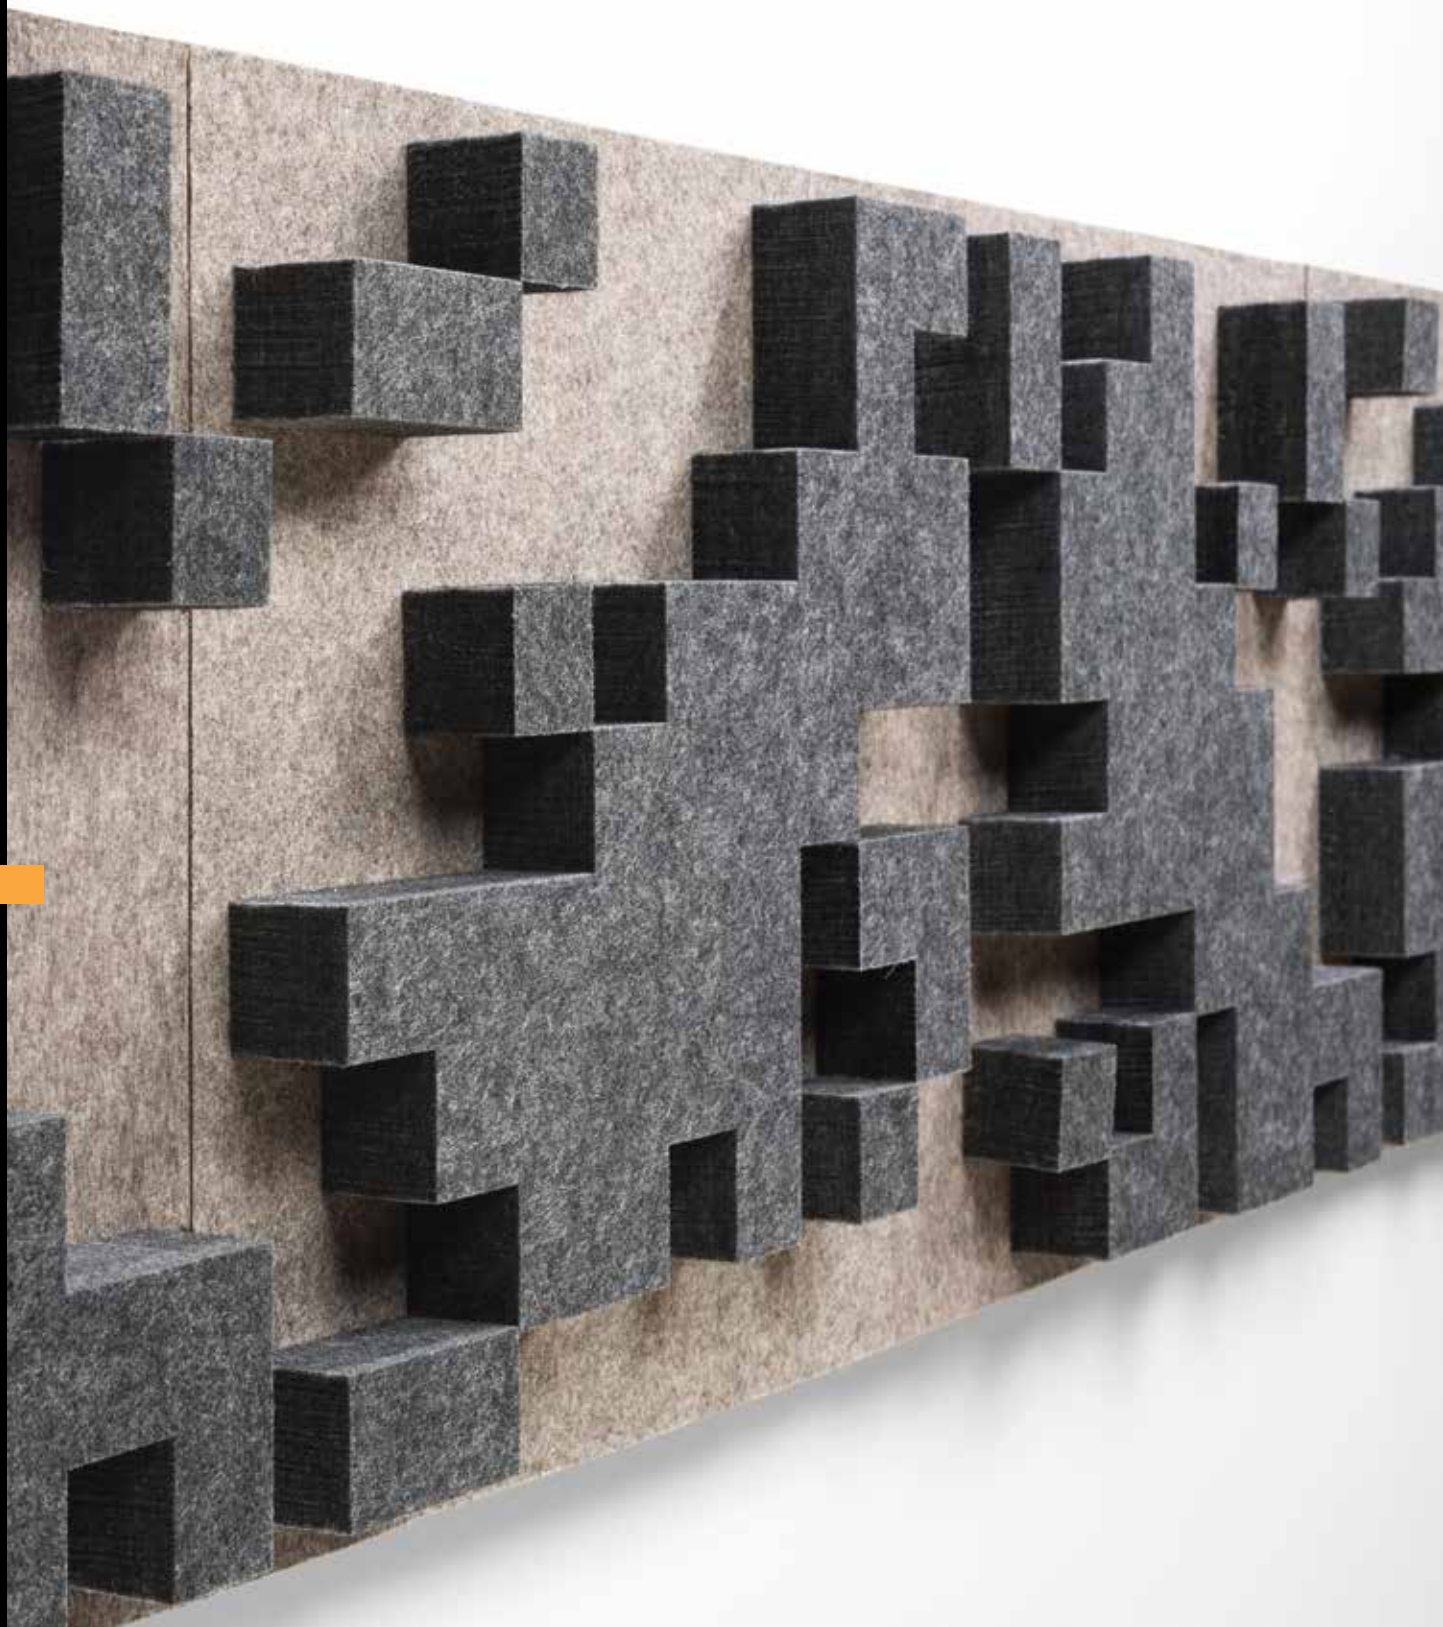

Design **Katrin Soans**

FE tooteperekond koosneb uuenduslikest polüestervildist ja väga heade heli neelavate omadustega põrandasirmidest, lauasirmidest, seinapaneelidest ning dekoratiivsetest puudest. FE sirmid ja paneelid vähendavad avatud büroos müraareostust, toimivad ruumijagajatena ning on ühtaegu ka sisekujunduselemendid.

FE product family includes innovative and sound absorbing floor and desk screens, wall panels and decorative trees made of polyester felt. FE screens and wall panels reduce noise pollution in open offices, work as room dividers and at the same time are interior design elements.

FEPUU1 ÕUNAPUU
APPLE TREE
ЯБЛОНЯ

FEPUU2 KASK
BIRCH
БЕРЕЗА

FEPUU3 VAHER
MAPLE
КЛЕН

FEPUU4 PIHLAKAS
ROWAN
РЯБИНА

FEPUU5 TAMM
OAK
ДУБ

FEPPOP

FEPPOP3D

SEINAPANEELID • WALL PANELS • СТЕНОВЫЕ ПАНЕЛИ