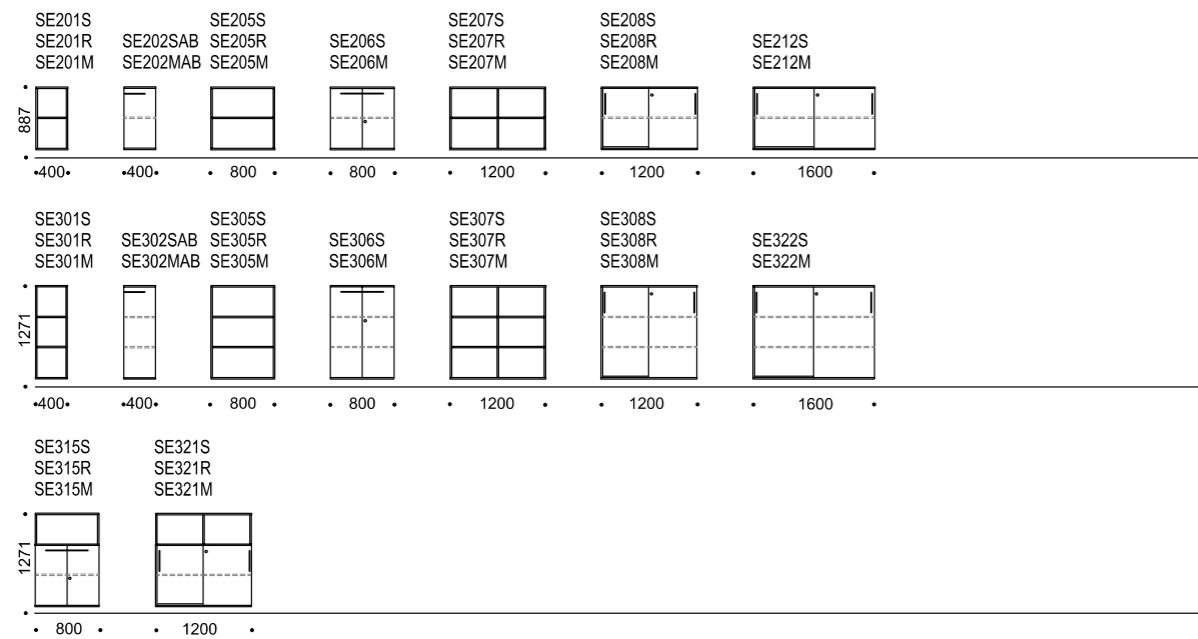

RIIULID/KAPID sokliga /S/, metalljalgedega /M/ ja ratastega /R/ sügavus 420 mm
SHELVES/CABINETS with sockle /S/, metal legs /M/ and wheels /R/ depth 420 mm
ПОЛКИ/ШКАФЫ с цоколем /S/, металлическими ножками /M/ и роликами /R/ глубина 420 мм
karkassi kõrgus 100 mm • base height 100 mm • высота подставки 100 мм

SEINARIIULID • WALL UNITS • ШКАФЫ НАСТЕННЫЕ
SE102 sügavus 390 mm
depth 390 mm
глубина 390 мм

SE103 sügavus 390 mm
depth 390 mm
глубина 390 мм

PRINTERIKAPP sügavus 600 mm
CABINET FOR PRINTER depth 600 mm
ШКАФ ДЛЯ ПРИНТЕРА глубина 600 мм