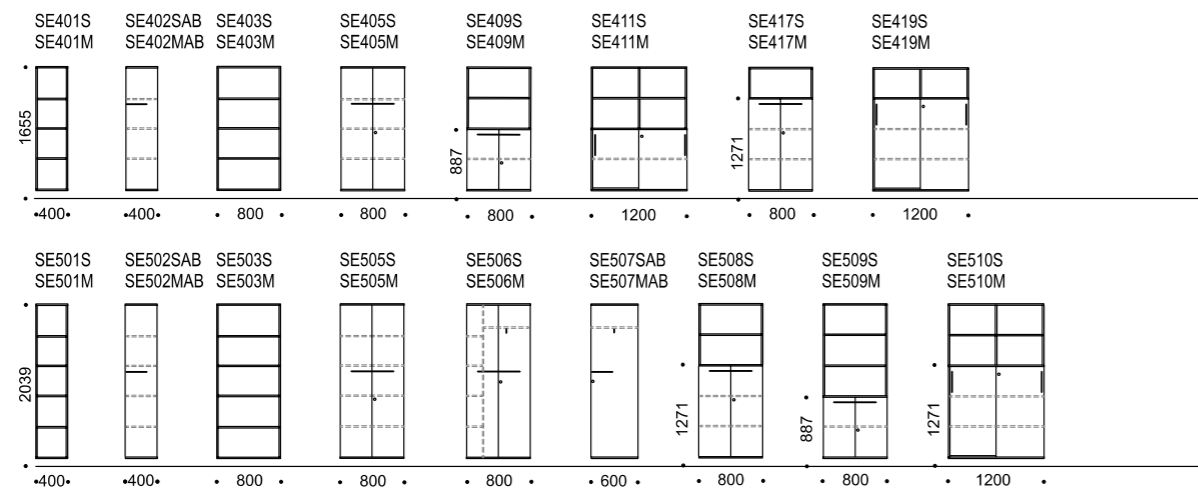

RIIULID/KAPID sokliga /S/, metalljalgedega /M/ ja ratastega /R/ sügavus 420 mm
SHELVES/CABINETS with sockle /S/, metal legs /M/ and wheels /R/ depth 420 mm
ПОЛКИ/ШКАФЫ с цоколем /S/, металлическими ножками /M/ и роликами /R/ глубина 420 мм
karkassi kõrgus 100 mm • base height 100 mm • высота подставки 100 мм

SEINARIIULID • WALL UNITS • ШКАФЫ НАСТЕННЫЕ
SE102 sügavus 390 mm
depth 390 mm
глубина 390 мм

SE103 sügavus 390 mm
depth 390 mm
глубина 390 мм

PRINTERIKAPP sügavus 600 mm
CABINET FOR PRINTER depth 600 mm
ШКАФ ДЛЯ ПРИНТЕРА глубина 600 мм