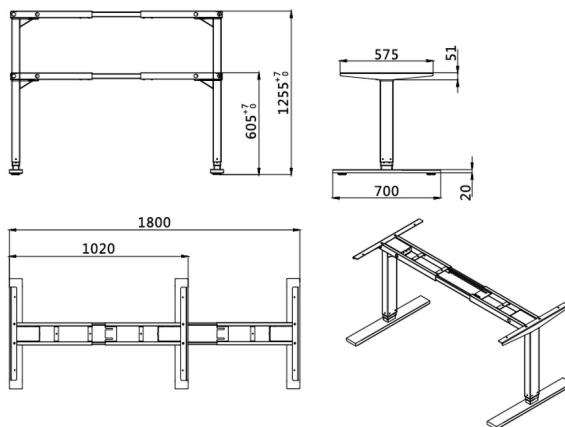

HALWEST

KALUSTEET

Teleskooppirunko sopii erikokoisiin kansiin

- Korkeussäätöalue 605 - 1255 mm
- Runko varustettu kahdella tai kolmella moottorilla
- Nostokyky 150 kg / 225 kg
- Nostonopeus 35 mm/sek
- Säätö leveyssuunnassa 1020 - 1800 mm
- Käsiohjain neljällä muistipaikalla
- Rungossa myös toiminto, joka estää laskuja nostovaiheessa väliin puristumisen

Tekniset tiedot

Korkeussäätö:

68 – 118 cm

Leveysäätö:

> kaksijalkainen

121 – 180 cm

> kolmijalkainen kulmamalli

121 – 180 cm / 135 – 195 cm

> musta

Pöydän turvakatkaisutoiminto sekä liikkeen ylä- ja alarajat ohjelmoitavissa
Nostovoima 80kg / jalka

Takuu:

> 5 vuotta

> akku 1 vuosi

Kaksijalkainen korkeussäädettävä sähköpöytä. Ec on yksimoottorinen säädettävä sähköpöytä. Ec sähköpöydässä ei ole poikki puuta pöydän jalkojen välissä. Rungon leveys on säädettävissä välillä 115-175 cm. Korkeussäätö pöydässä on 68-113 cm. Ec pöytää on saatavana valkoisena ja tumman grafiitin harmaana.

Tekniset tiedot

Korkeudensäätö:

66 – 118 cm

Kannen koko:

max 100 x 100 cm

Väri:

hopea

Nostovoima 70kg