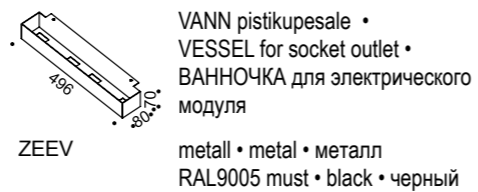

DIIVANID • SOFAS • ДИВАНЫ

PINGID • BENCHES • СКАМЕЙКИ

VANERPLAADID • MIDDLETOPS • РАЗДЕЛИТЕЛЬНЫЕ ПАНЕЛИ

DIIVANID • SOFAS • ДИВАНЫ

VANN pistikupesale •  
VESSEL for socket outlet •  
ВАННОЧКА для электрического  
модуля  
metall • metal • металл  
RAL9005 must • black • черный

LILLEVANN •  
VESSEL for flowers •  
ВАННОЧКА для цветов  
metall • metal • металл  
RAL9005 must • black • черный

MOODULITE ÜHENDUS •  
LINKING DEVICE •  
СОЕДИНЕНИЕ для модулей  
plastik • plastic • пластик