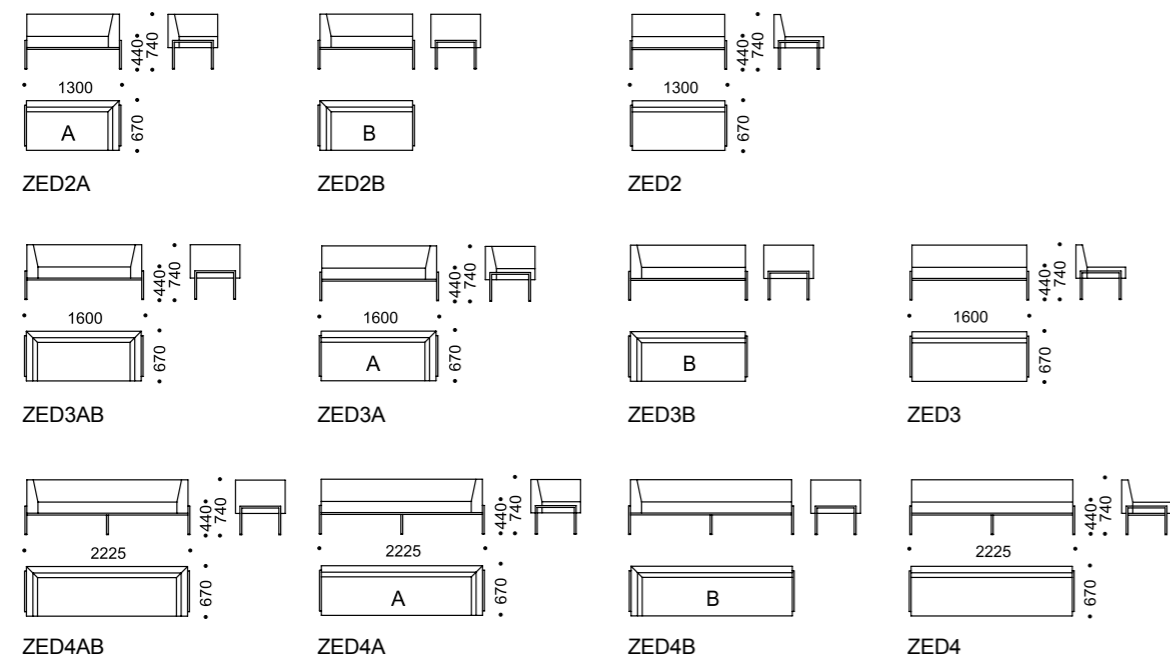

DIIVANID • SOFAS • ДИВАНЫ