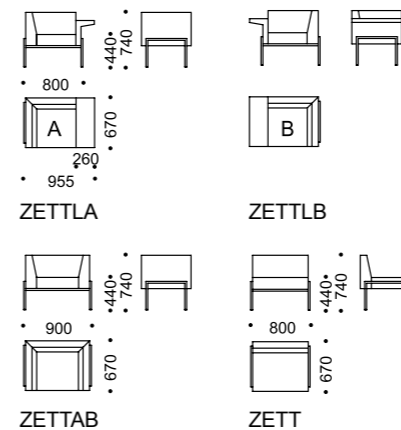

TUGITOOID • ARMCHAIRS • КРЕСЛА