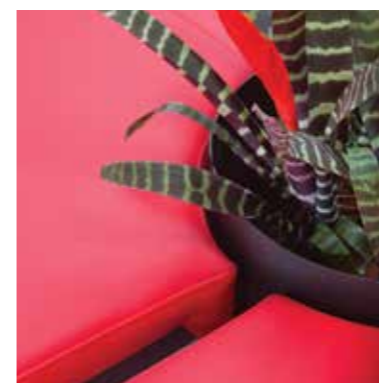

Design Katrin Soans

**ZEETA** kolleksiooni kuulub suur valik selge ja lihtsa disainiga diivani- ja pingimooduleid. Võimalik on moodustada lõputuid kombinatsioone nii suurte kui väikeste ootealade sisustamiseks. Lisaks ühetoonilistele diivanitele pakub põnevaid võimalusi ka erivärviliste kangaste kombineerimine. Kõikidele Zeeta istmetele on võimalik lisada ka elektriühendusega moodul, millest saab lihtsa vaevaga näiteks sülearvutit või telefoni laadida. Tooteperekonda kuulub ka suur valik erineva mõõdu, kuju ning materjalivalikuga diivanilaudu.

**ZEETA** collection consists of module sofas and benches with clear and minimalistic design. It is possible to form endless combinations for waiting areas with various shapes and sizes. Two different colours of cover textile can be used to give sofas more exciting appearance. All Zeeta modules have possibility to add socket outlets for charging laptops or mobiles. There are also various sofa tables with different shapes, sizes and materials in Zeeta collection.

**ZEETA** – в эту коллекцию входит большой выбор модулей диванов и скамеек. Дизайн модулей прост, из них можно создавать бесконечные комбинации как для больших, так и для маленьких комнат ожидания. В дополнение к однотонным диванам, предлагаются возможности комбинирования тканей различных цветов. Ко всем изделиям серии ZEETA можно добавить электрический модуль, который дает возможность подключить ноутбук или зарядить мобильный телефон. В серию также входят журнальные столики различных размеров, форм и материалов.