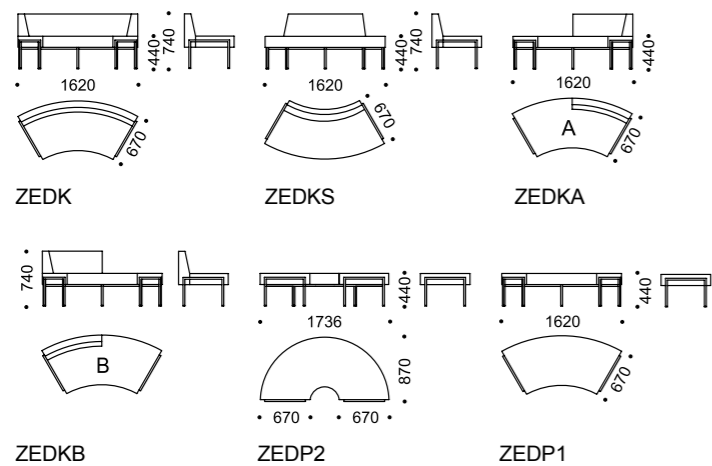

DIIVANID • SOFAS • ДИВАНЫ

PINGID • BENCHES • СКАМЕЙКИ

VANERPLAADID • MIDDLETOPS • РАЗДЕЛИТЕЛЬНЫЕ ПАНЕЛИ

DIIVANID • SOFAS • ДИВАНЫ

VANN pistikupesale •  
VESSEL for socket outlet •  
ВАННОЧКА для электрического  
модуля  
metall • metal • металл  
RAL9005 must • black • черный