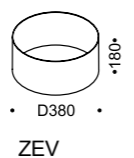

DIIVANID • SOFAS • ДИВАНЫ

PINGID • BENCHES • СКАМЕЙКИ

VANERPLAADID • MIDDLETOPS • РАЗДЕЛИТЕЛЬНЫЕ ПАНЕЛИ

DIIVANID • SOFAS • ДИВАНЫ

VANN pistikupesale •  
VESSEL for socket outlet •  
ВАННОЧКА для электрического  
модуля  
metall • metal • металл  
RAL9005 must • black • черный