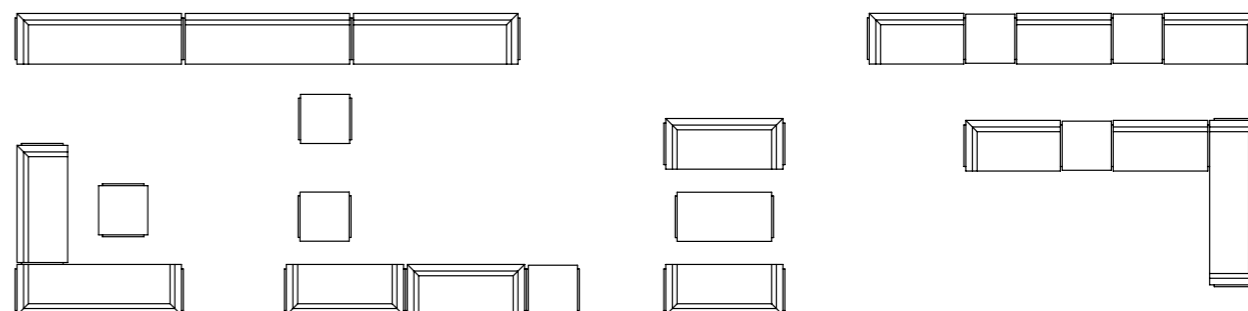

DIIVANID • SOFAS • ДИВАНЫ

PINGID • BENCHES • СКАМЕЙКИ

VANERPLAADID • MIDDLETOPS • РАЗДЕЛИТЕЛЬНЫЕ ПАНЕЛИ