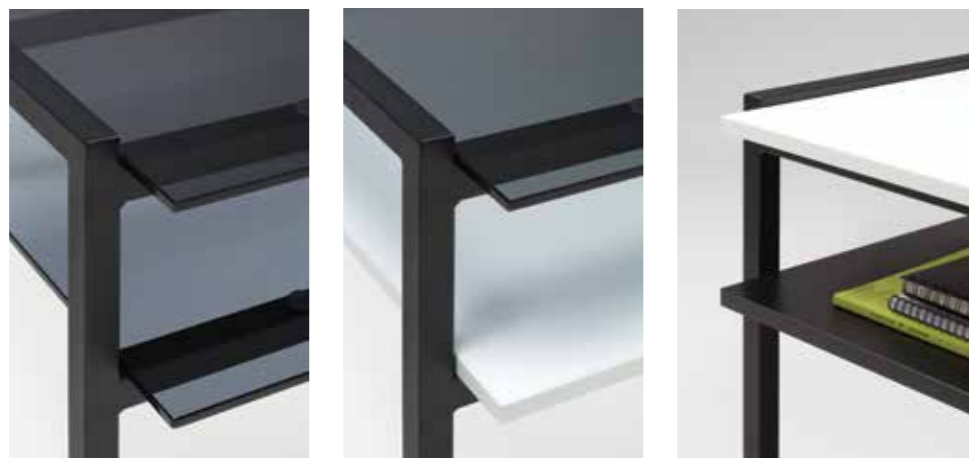

DIIVANILAUAD • klaas, spoon, melamiin
SOFA TABLES • glas, veneer, melamine
СТОЛЫ ЖУРНАЛЬНЫЕ • стекло, шпон, меламин