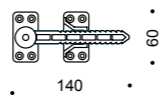

LILLEVANN •
VESSEL for flowers •
ВАННОЧКА для цветов
metall • metal • металл
RAL9005 must • black • черный

MOODULITE ÜHENDUS •
LINKING DEVICE •
СОЕДИНЕНИЕ для модулей
plastik • plastic • пластик